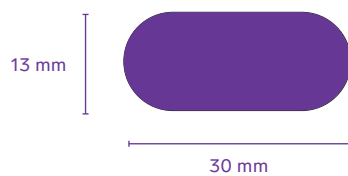

## Caractéristiques produit de base

- **Personnalisation** : impression offset sur 1 face du produit et sur la cartonnette.
- **Dimensions** : 30 x 13 mm positionné sur cartonnette 250 g/m<sup>2</sup>.
- **Matière** : PP, verso adhésif 3M.

# Couvre webcam

Réf. SLIDE-CAM

## Gabarit

Dimensions :

30 x 13 mm

Zone de marquage maximum :

Impression offset

Cartonette